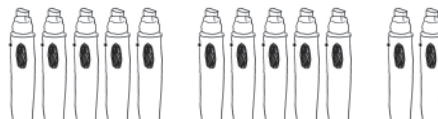

Kofferinhalt

0227.1000 BasicBox Novario® Stick-It

1 Markerbox L

3 Markerboxen M

3 Kartenboxen

2 Utensilienboxen

Kartenadapter
für Ø 9,5 cm

Neuland BigOne®: 3 schwarz, je 2 rot, blau, grün, 1 grau,
1 orange, 1 Neuland BigOne® Outliner

20 Neuland N°One®: schwarz

10 Neuland N°One® farbig sortiert

Rechteckkarten Stick-It: je 100 St. weiß, rot, blau, grün, gelb, orange

Ovale Scheiben Stick-It: je 100 St. weiß, blau, grün, gelb

Kleine runde Scheiben Stick-It:
je 100 St. rot, blau, gelb, orange