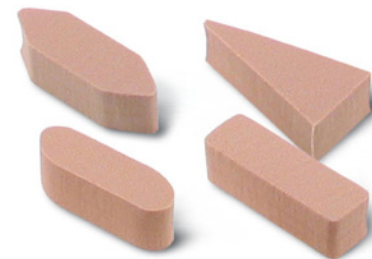

Sofft® Schwämme – Sortiert

Artikel-Nr.: 8069.0890

Sofft® Schwämme in länglich rund, länglich flach, keilförmig und in Spitzform.
Zum großflächigen Auftragen von PanPastel®.

Technische Daten:

- 4 Sofft® Schwämme, sortiert: rund, länglich flach, keilförmig, spitz

Nachhaltigkeits-Quotient

Stand: 25.04.2024

Material & Fertigung

Lebensdauer & Reparatur

x2

Sofft® Sponges – assorted shapes

Item no.: 8069.0890

Sofft® Art Sponges are made with our semi-absorbent micropore sponge material. Each sponge has a unique shape and size, designed specifically for artists.

Technical details:

- 1 each of the Round, Flat, Wedge, Point Sofft® Bar Sponges

Sustainability Quotient

Status: 25.04.2024

Material & Production

Lifespan & Reparability

x2