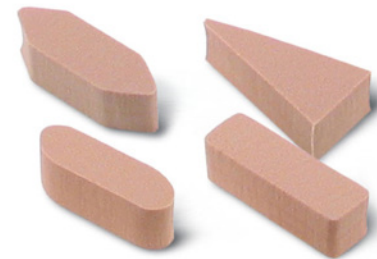

Sofft® Schwämme – Sortiert

Artikel-Nr.: 8069.0890

Sofft® Schwämme in länglich rund, länglich flach, keilförmig und in Spitzform.
Zum großflächigen Auftragen von PanPastel®.

Technische Daten:

- 4 Sofft® Schwämme, sortiert: rund, länglich flach, keilförmig, spitz

Nachhaltigkeits-Quotient

Stand: 25.04.2024

Material & Fertigung

Lebensdauer & Reparatur

x2

Sofft® Sponges – assorted shapes

Item no.: 8069.0890

Sofft® Art Sponges are made with our semi-absorbent micropore sponge material. Each sponge has a unique shape and size, designed specifically for artists.

Technical details:

- 1 each of the Round, Flat, Wedge, Point Sofft® Bar Sponges

Sustainability Quotient

Status: 25.04.2024

Material & Production

Lifespan & Reparability

x2