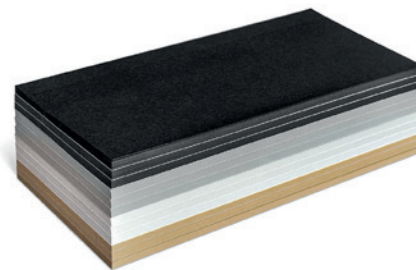

## Rechteck-Karten exclusive edition, Stick-It, 300 Stück, in gedeckten Farben sortiert

Artikel-Nr.: 8002.120A

Original Neuland Rechteck-Karten aus Recycling-Papier.

### Technische Daten:

- Material: Recycling-Papier mit einem Papiergewicht von 130 g/m<sup>2</sup>, rückseitig mit Haftklebestreifen versehen
- Sortierung: 300 Blatt, je 75 in beige, weiß, grau und schwarz im Set
- Abmessungen: 9,5 x 20,5 cm

### Technical details:

- Material: Recycled paper with a weight of 130 g/m<sup>2</sup> with adhesive strips on the back
- Sorting: 300 cards/set, each color (beige, white, grey, black) 75 pieces
- Dimensions: 9,5 x 20,5cm / 3.7 x 8.1 inches