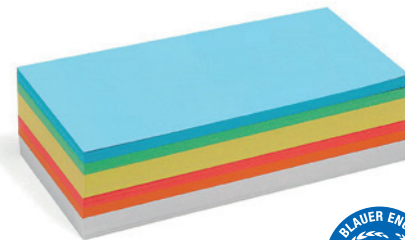

Rechteck-Karten, Pin-It, 250 Stück, 6-farbig sortiert

Artikel-Nr.: 8002.0009

Original Neuland Rechteck-Karten aus Recycling-Papier.

Technische Daten:

- Material: Recycling-Papier mit einem Papiergewicht von 130 g/m²
- Sortierung: 250 Blatt, in weiß, rot, blau, grün, gelb und orange im Set
- Abmessungen: 9,5 x 20,5 cm

www.blauer-engel.de/uz14a

Nachhaltigkeits-Quotient

Stand: 22.03.2024

Material & Fertigung

Lebensdauer & Reparatur

x2

Pin-It Cards, rectangular, 250 sheets, assorted

Item no.: 8002.0009

Rectangular Pin-It Cards made from recycled paper.

Technical details:

- Material: made from recycled paper with a weight of 130 g/m²
- Sold in 250 cards/set in assorted colors: white, red, blue, green, yellow, and orange
- Dimensions: 9.5 x 20.5 cm / 3.7 x 8.1 inches