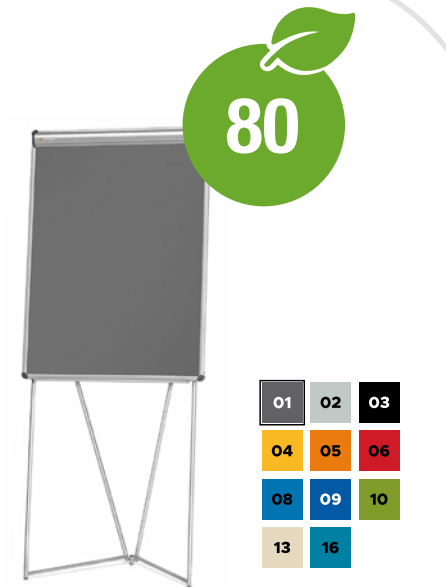

FlipChart EuroFlip®, felt fabric

Item no.: 0810.00

The top-selling portable FlipChart - extremely lightweight and easy to assemble. Various felt colours available.

Technical details:

- Aluminum frame, powder-coated to RAL 9007 color, grey aluminum
- Work surface options: hard black foam board or felt-laminated hard foam board
- Telescopic scissor shape frame made of powder-coated tubular steel
- Board height: from 109 to 187 cm (adjustable)
- Overall size:
  W 76.5 x H 187 x D 49 cm /
  W 30 x H 73.6 x D 19.3 inches
- Transport size:
  W 76.5 x H 109 x D 8.5 cm /
  W 30 x H 43 x D 3.3 inches
- Work surface: W 72 x H 99 cm /
  W 28 x H 39 inches
- Weight: 7 kg / 15.4 lbs

Sustainability Quotient

Status: 15.05.2024

Material & Production

Lifespan & Reparability

x2