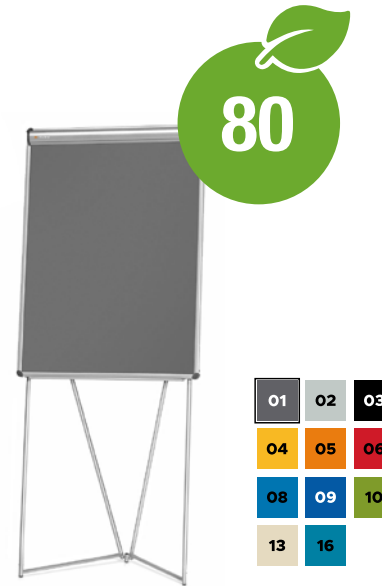

Technische Daten:

- Aluminiumrahmen, pulverbeschichtet nach RAL 9007 grau/aluminium
- Arbeitsfläche: Hartschaumtafel Filztuch kaschiert gemäß Auswahl
- Scherenförmig aufklappbares Teleskopgestell aus pulverbeschichtetem Stahlrohr
- Tafelhöhe: von 109 bis 187 cm (stufenlos einstellbar)
- Gesamtgröße: B 76,5 x H 187 x T 49 cm
- Transportgröße: B 76,5 x H 109 x T 8,5 cm
- Arbeitsfläche: B 72 x H 99 cm
- Gewicht: 7 kg

Stand: 15.05.2024

Material & Fertigung

Lebensdauer & Reparatur

x2

FlipChart EuroFlip®, felt fabric

Item no.: 0810.00

The top-selling portable FlipChart - extremely lightweight and easy to assemble. Various felt colours available.

Technical details:

- Aluminum frame, powder-coated to RAL 9007 color, grey aluminum
- Work surface options: hard black foam board or felt-laminated hard foam board
- Telescopic scissor shape frame made of powder-coated tubular steel
- Board height: from 109 to 187 cm (adjustable)
- Overall size:
W 76.5 x H 187 x D 49 cm /
W 30 x H 73.6 x D 19.3 inches
- Transport size:
W 76.5 x H 109 x D 8.5 cm /
W 30 x H 43 x D 3.3 inches
- Work surface: W 72 x H 99 cm /
W 28 x H 39 inches
- Weight: 7 kg / 15.4 lbs