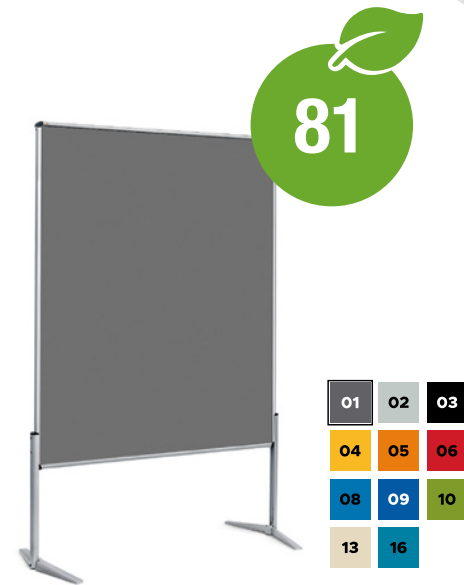

Pinboard EuroPin® UT, felt fabric

Item no.: 0110.00 ■■

The innovative professional pinboard that can be set up with a press of a button and requires no tools. Various felt colours available.

Technical details:

- Aluminum frame, powder-coated in RAL 9007 grey aluminum
- Total size: W 126,5 x H 193 cm / W 50 x H 76 inches
- Working surface: W 118,5 x H 146 cm / W 47 x H 57.5 inches
- Weight: 6.5 kg / 14.3 lbs

Sustainability Quotient

Status: 09.04.2024

Material & Production

Lifespan & Reparability

x2